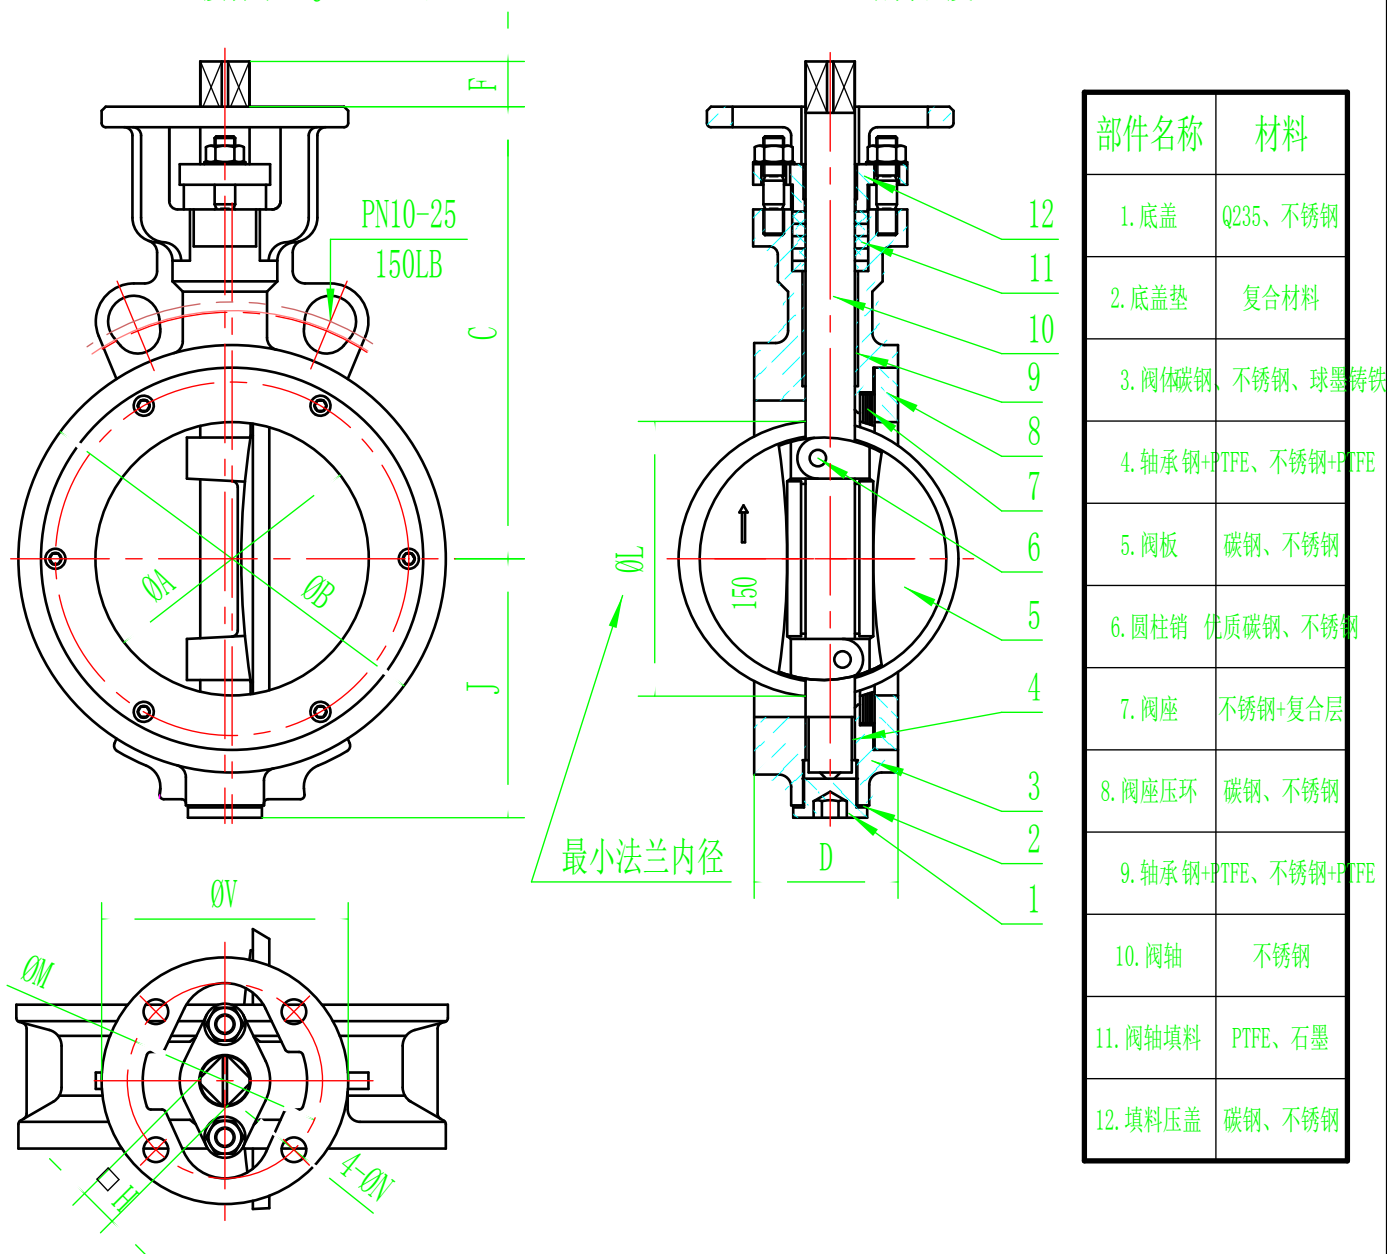

精特阀门

电话:+86 0577 88505678 86939178 传真:+86 0577 86936968
E-mail:info@cnjtv.net 网址:www.cnjtv.net
邮编:325024

对夹式高性能金属密封蝶阀

DN50-300 (无装置)

法兰连接标准: JB79、GB/T9113、ANSI B16.5

结构长度: GT12221、API609

DN	NPS	$\varnothing A$	$\varnothing B$	C	D	F	aH	J	$\varnothing L$	$\varnothing M$	4- $\varnothing N$	$\varnothing V$	Kg
50	2"	48	100	145	43	16	11	65	47	70	4- $\varnothing 10$	90	
65	2 1/2"	64	118	156	46	16	11	74	63	70	4- $\varnothing 10$	90	
80	3"	67.5	132	165	49	16	11	82	66	70	4- $\varnothing 10$	90	
100	4"	83.5	154	182	56	20	14	95	82	70	4- $\varnothing 10$	102	
125	5"	106.5	182	202	64	20	14	110	105	70	4- $\varnothing 10$	102	
150	6"	131	210	220	70	23	19	130	129	102	4- $\varnothing 12$	120	
200	8"	178	263	255	71	28	22	162	176	102	4- $\varnothing 12$	125	
250	10"	225	318	295	76	30	22	200	223	125	4- $\varnothing 14$	160	
300	12"	268	373	345	83	35	27	235	273	125	4- $\varnothing 14$	160	